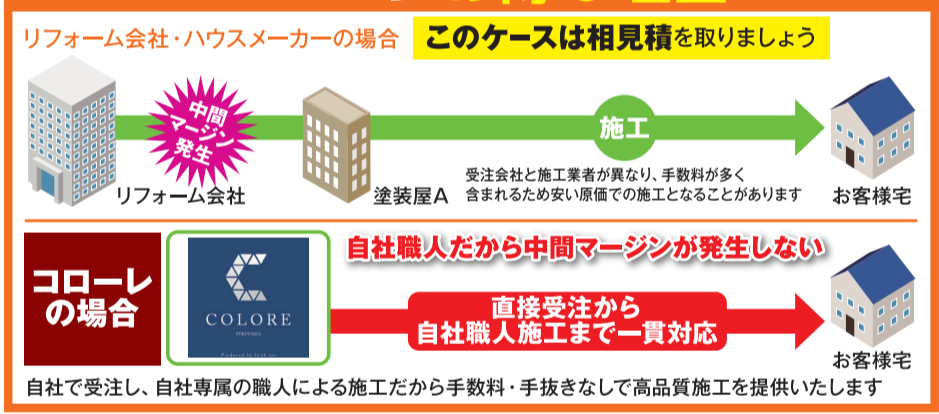

保存版

ご相談
見積りは**無料**です!

失敗しないためにも **ぜひ比較してください!!**

受付時間
9:00~17:30
(日・祝定休)

他社で
見積り中
の方

塗装で
失敗した
くない方

初めて
塗装工事を
される方

通話料無料

0120-37-6522

屋根塗装 コミコミパック

スレート
コロニアル **屋根塗装** 屋根の劣化を食い止めて
雨漏りを回避するのに最適!!

期待
耐久年数
8年前後

専門職人
施工

5年の
保証付き

工事費+保証
全てコミコミ

17.8万円 (税込)

工事内容 塗料代+高圧洗浄+下塗り+中塗り+上塗り ※タスペーサー含む

80㎡・足場代別途

屋根塗装工事パック 塗布面積 80㎡まで

塗装種類	期待耐久年数	価格(税込)	特徴
安く仕上げたい人向き シリコン	8年前後	17.8万円	安価
コストが良く一番人気 ラジカル	12年前後	19.8万円	定番!
コスト最強汚れにくい超耐久性 遮熱シリコン	17年前後	23.8万円	トータルコスト最強!!
金属屋根の方向き フッ素	10年前後	24.8万円	業界最長の遮熱効果
金属屋根を長期間維持したい方向き 無機	15年前後	26.8万円	金属屋根を長持ちさせたい

コミコミ安心宣言 工事内容 塗料代+高圧洗浄+下塗り+中塗り+上塗り 一般的なお家の屋根(80㎡)

コロレが選ばれる3つの理由

理由① 長持ち塗装

適材適所
自社施工にこだわる!

下塗りにこだわっています

塗替えは下地との密着が非常に重要です。コロレは経験豊富なスタッフが現場調査を行い、適正な材料を選択、提案しお客様のお家を守ります。

理由② 洗浄のこだわり

3工程のバイオ洗浄液高圧洗浄

酷い汚れでも落ちやすく

コロレは標準仕様でバイオ洗浄液による高圧洗浄をします。酷い汚れでも落ちやすくして根っこの菌まで殺すので苔や藻の再発が起きにくくなります。

理由③ 高耐久塗装

3~5回塗り

究極の3~5回ローラー工法

少しでも家を長持ちさせるために手塗りのローラー工法にこだわります。塗装の強い塗膜を形成するためにはローラーでしっかりと丁寧に塗り込みます。塗膜のもちをよくするために、当社では下塗り、中塗り、上塗りで3~5回塗りにこだわっています。

ごあいさつ

皆さまこんにちは。お読みいただきまして誠にありがとうございます。福山市近辺地域密着で塗装事業を展開しているコロレと申します。このたび、2022年に福山市に外壁塗装専門ショールームをオープンさせていただき、弊社のご紹介をかねてこのような告知をさせていただきます。

これまで地域の皆様からご依頼いただき、数多くの施工を行ってまいりました。ぜひお気軽に遊びに来てください!スタッフ一同、心よりお待ちしております。

店長 **平外 充博**

施工実績1,900件以上 施工事例のご紹介

外壁塗装

Before After

屋根外壁塗装

Before After

外壁塗装

Before After

屋根葺き替え 瓦屋根からガルバリウム

Before After

コロレお得な理由

コロレのこだわり塗装

- ①下地にあった塗料を選択します
- ②下地は徹底補修します
- ③丁寧な手塗りで仕上げます

高品質仕上がりで長持ちする!!

プロが診断 外壁・屋根を無料診断

初めて塗装を考えている方・塗装工事のお見積り中の方 **その塗装工事金額は適正ですか?!**

150万円以上は **要チェック!!**

8年以上は塗り替えをオススメします!

こんな方は是非ご相談ください!!

- 外壁: 白カビが入った、白カビが広がる、カビが生えている、表面がめくれている
- 屋根: 高層が気になる、サビや色褪せがある、屋根がめくれている

成功する塗装のサポート

- ①正しい塗装工事金額を知る!
- ②正しい塗装工事内容を知る!
- ③1社だけで塗装工事を決めない!

外壁・屋根塗装専門店

「広島県福山市地域密着」の外壁&屋根塗装専門店

感動する塗装工事を届ける

コロレ **COLORE**

【会社店舗】
〒721-0903 広島県福山市坪生町1丁目49-4

ホームページもご覧ください!

ご相談・見積り・診断 **すべて無料です!!**

距離が近いと、心の距離も近くなります。いつでもすぐ会えるから。

近さは安心

コロレは地域密着です。

お気軽にお電話ください!

福山市 外壁塗装 フェイス

スマホで楽々予約!!

WEBから

お気軽にお問い合わせください!

会社店舗はこちら!

〒721-0903 広島県福山市坪生町1丁目49-4

お問合せ、ご相談は 通話料無料 0120-37-6522

受付時間 9:00~17:30 (日・祝定休)